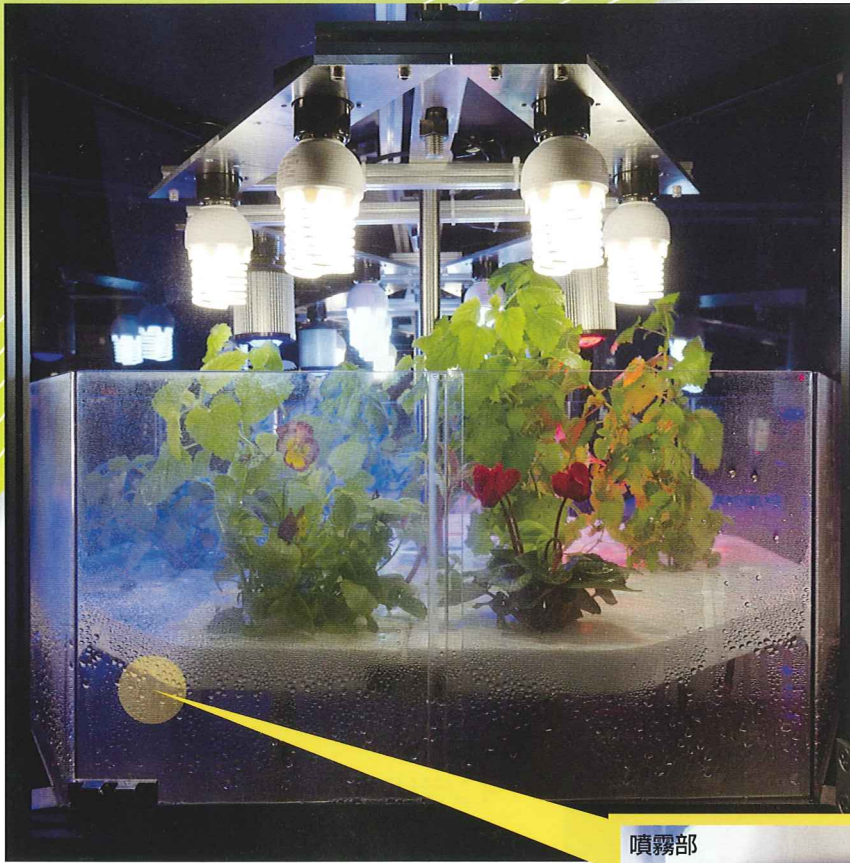

噴霧部

業界初

ライトはCCFL
(冷陰極蛍光ランプ)
およびLEDを使用

植栽トレイが回転し、影ができず
均等に光が照射できるようになる

一般用では初の本格的な
スプレイポニックスを採用

噴霧式の採用で十分な酸素供給
ストレスなく根の成長を促進