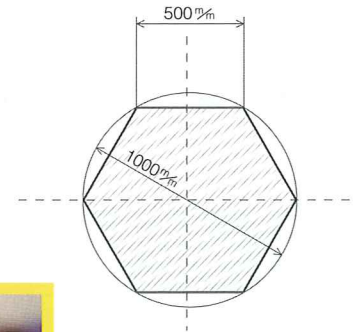

# 新しい小型水耕栽培ユニット

インテリア性と機能性を合わせもつ

**水 光 園**  
すい こう えん

サイズ 六角形 (床面積)  
(一辺 500<sup>m</sup>/m 対角辺 1,000<sup>m</sup>/m)  
高さ 1,700<sup>m</sup>/m (立方体)  
電 源 AC100V 使用

- 写真はフルスペックです。
- 姉妹形 (四角形) もあります。

### 中層 (水槽)

- ろ過槽でアクアポニックスにも対応

意匠登録出願済  
商標登録出願済

**業界初**

ライトはCCFL  
(冷陰極蛍光ランプ)  
およびLEDを使用

植栽トレイが回転し、影ができず  
均等に光が照射できるようになる

一般用では初の本格的な  
スプレイポニックスを採用

噴霧式の採用で十分な酸素供給  
ストレスなく根の成長を促進